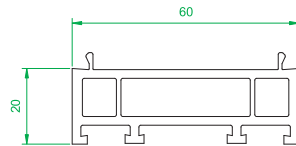

4010
Interlock

4012
Sash Stop

4013
Sash Stop with upstand

4101
Astragal Bar

4120
20mm Add On

4401
Thermal Insert
For 4001 Outer Frame

4402
Thermal Insert
For 4003 Medium Sash

4403
Thermal Insert
For 4002 Small Sash